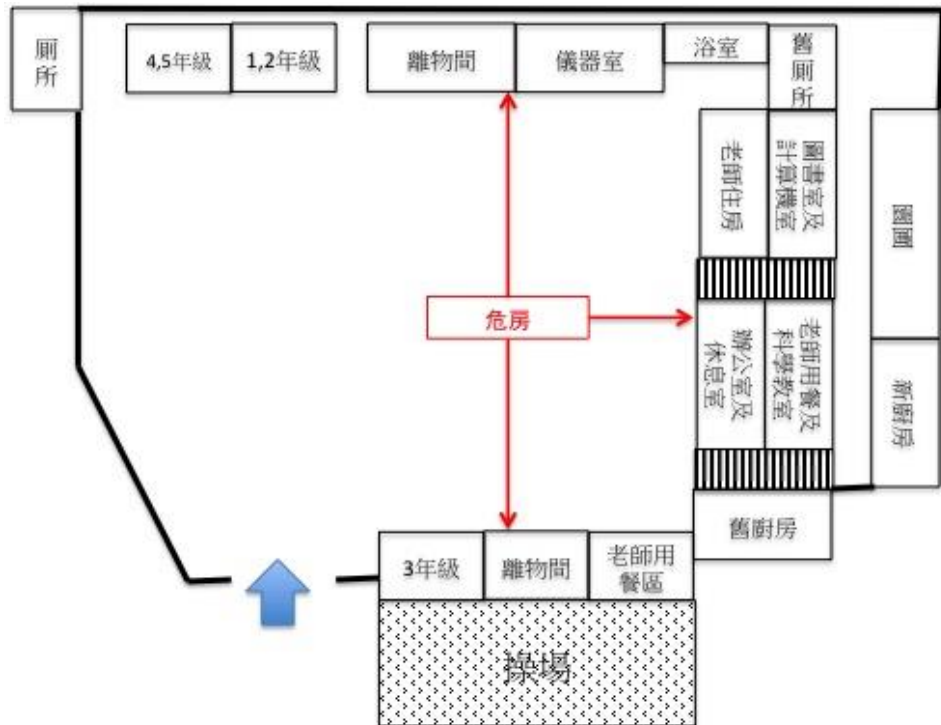

江西省贛州市興國縣良村鎮中洲小學

(工作組考察日期：2017年3月15日)

苗圃行動

校門

校園平面圖

江西省贛州市興國縣良村鎮中洲小學

(工作組考察日期：2017年3月15日)

苗圃行動

校園：正前方為兩層高的教師宿舍，左右兩旁為磚木平房教室

建於1981年，位於校園右邊、屬D級危房的磚木教學平房

江西省贛州市興國縣良村鎮中洲小學

(工作組考察日期：2017年3月15日)

苗圃行動

位於校園右邊的教學樓：簡陋的老師辦公室

位於校園右邊的教學樓：三年級教室天花水漬處處

江西省贛州市興國縣良村鎮中洲小學

(工作組考察日期：2017年3月15日)

苗圃行動

位於校園右邊的教學樓：走廊可見嚴重滲漏痕跡

建於1996年，屬C級危房的兩層教師宿舍，為磚混木頂架瓦面結構

教師宿舍：休息室

江西省贛州市興國縣良村鎮中洲小學

(工作組考察日期：2017年3月15日)

苗圃行動

教師宿舍：圖書室

建於1981年，位於校園左邊、屬D級危房的磚木教學平房

江西省贛州市興國縣良村鎮中洲小學

(工作組考察日期：2017年3月15日)

苗圃行動

位於校園左邊的教學樓：儀器室

建於 2014 年的磚混教室

新教室：一、二、四、五年級擠在兩個教室以複合班型式上課